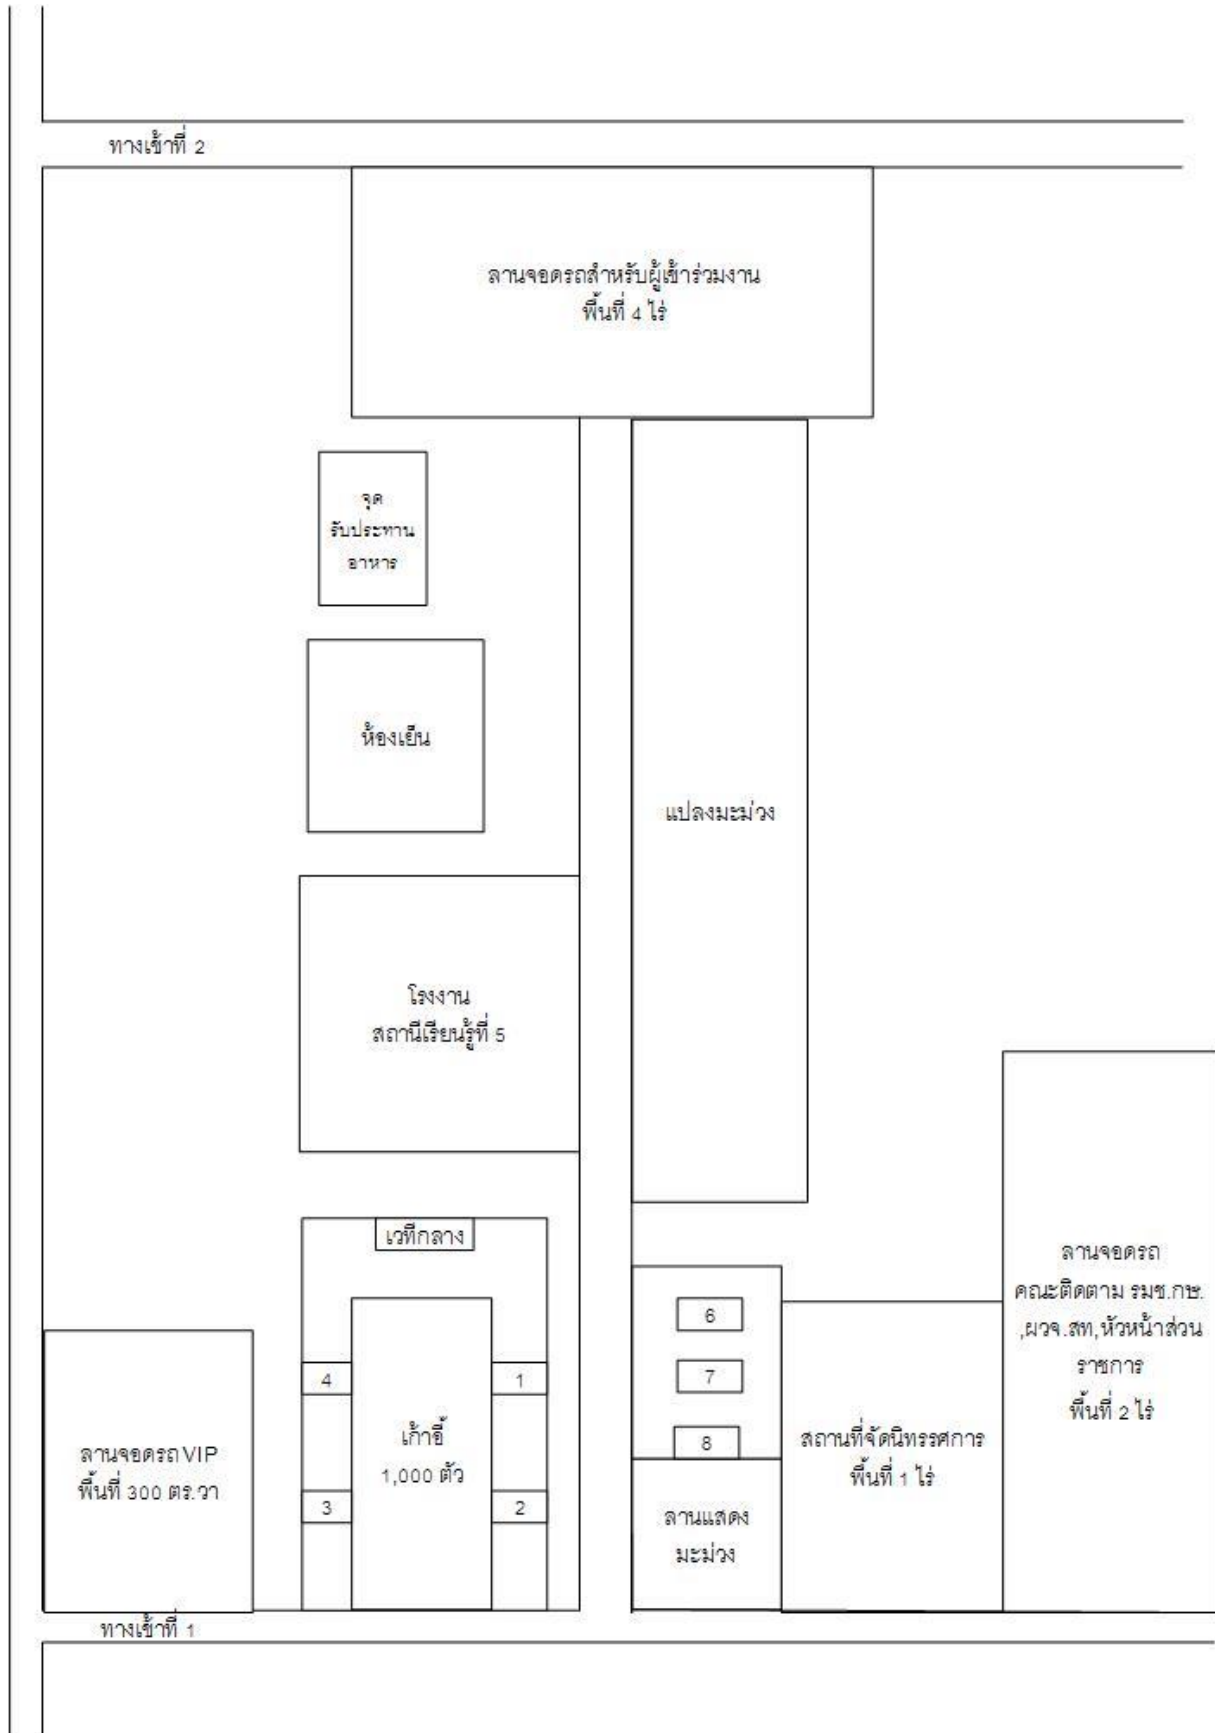

แผนผังการจัดงานวันถ่ายทอดเทคโนโลยีเพื่อเริ่มต้นฤดูกาลผลิตใหม่ (Field Day) ปี ๒๕๖๑

เส้นทางการเดินของรัฐมนตรีช่วยว่าการกระทรวงเกษตรและสหกรณ์

แปลงมะม่วงโชคอนันต์ของนายแจ่ม พุ่มทับทิม

ทางเข้าที่ 2

ทางเข้าที่ 1