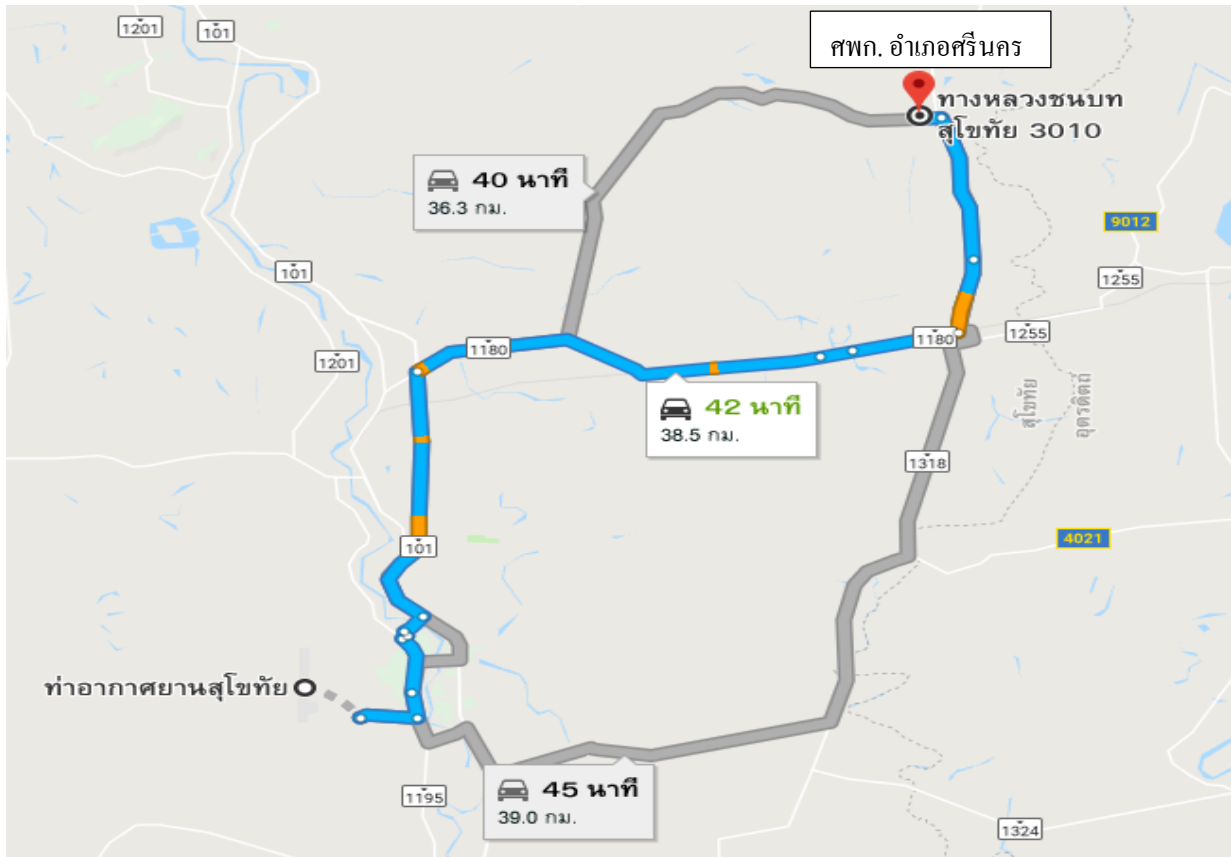

แผนผังการจัดงานวันถ่ายทอดเทคโนโลยีเพื่อเริ่มต้นฤดูกาลผลิตใหม่ (Field Day) ปี ๒๕๖๑

เส้นทางการเดินของรัฐมนตรีช่วยว่าการกระทรวงเกษตรและสหกรณ์

แปลงมะม่วงโชคอนันต์ของนายแจ่ม พุ่มทับทิม

ทางเข้าที่ 2

ทางเข้าที่ 1