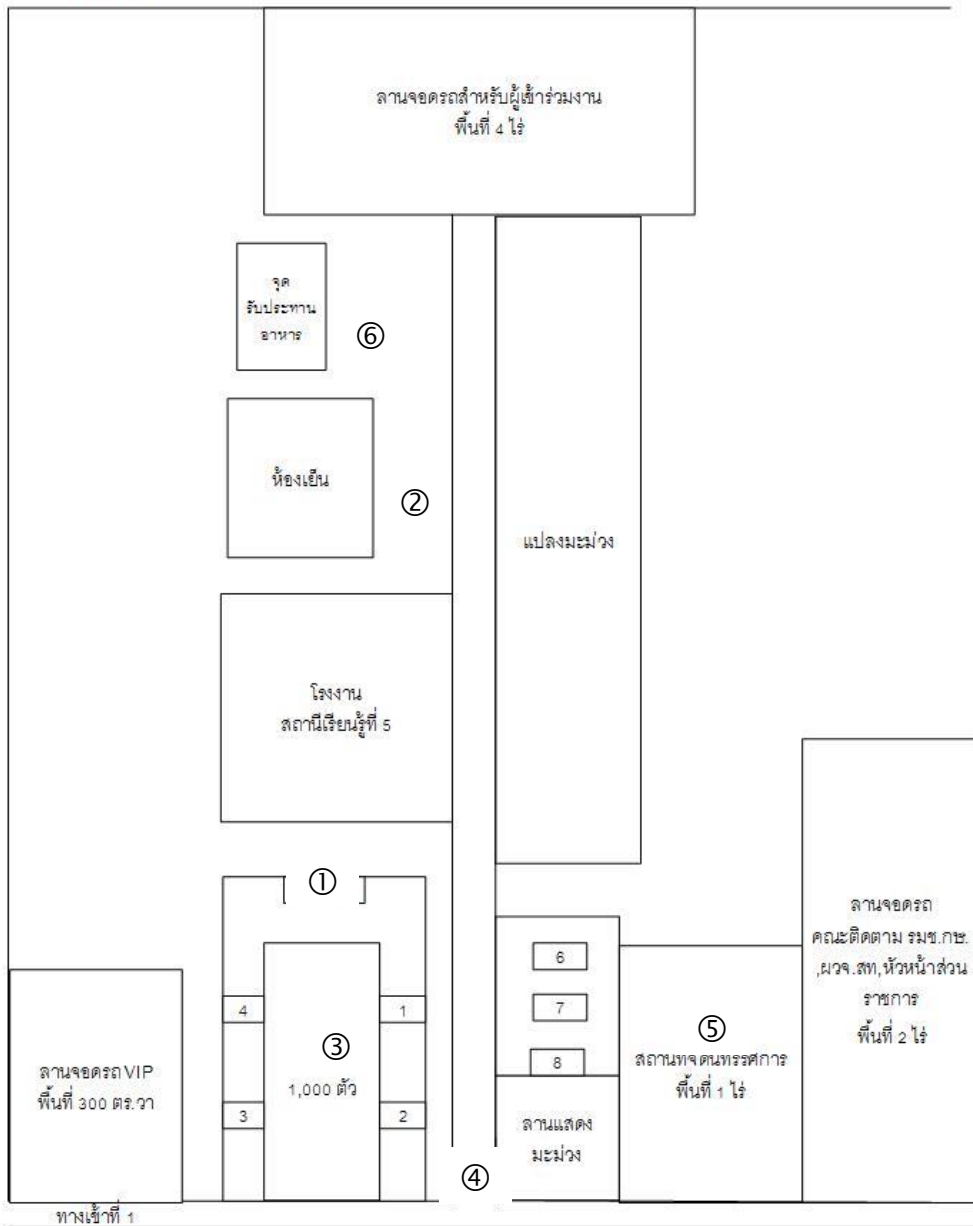

แผนผังการจัดงานวันถ่ายทอดเทคโนโลยีเพื่อเริ่มต้นฤดูกาลผลิตใหม่ (Field Day) ปี ๒๕๖๑

เส้นทางการเดินของรัฐมนตรีช่วยว่าการกระทรวงเกษตรและสหกรณ์

แปลงมะม่วงโชคอนันต์ของนายแจ่ม พุ่มทับทิม

ทางเข้าที่ 2

ทางเข้าที่ 1