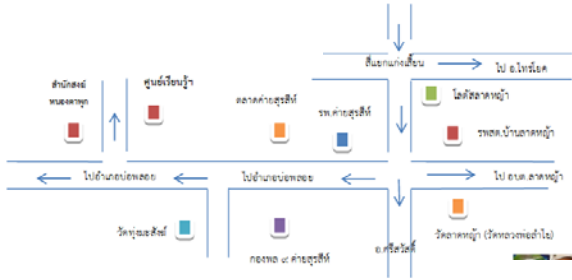

ตัวอย่าง

ทำเนียบศูนย์เครือข่าย ศพก. อำเภอ บ่อพลอย จังหวัด กาญจนบุรี

ชื่อศูนย์ : ศูนย์เรียนรู้เกษตรทฤษฎีใหม่บ้านหนองแค อำเภอ บ่อพลอย จังหวัด กาญจนบุรี

ประเภทศูนย์เครือข่าย : ศูนย์เรียนรู้เศรษฐกิจพอเพียง/เกษตรทฤษฎีใหม่/เกษตรผสมผสาน

สถานที่ตั้ง : หมู่ที่ ๕ ตำบล หนองกุ่ม อำเภอ บ่อพลอย จังหวัด กาญจนบุรี

พิกัด : x ๕๔๘๑๕๘ y ๑๕๖๙๗๗๕ zone ๔๗

แผนที่ตั้งศูนย์เรียนรู้ :

ชื่อประธานศูนย์เครือข่าย : นายเผื่อ ฐิระวัง

เบอร์โทรศัพท์ : ๐๘๒๒๔๘๑๔๖๙

เทคโนโลยีเด่นของศูนย์เครือข่าย : การบริหารจัดการพื้นที่อย่างมีประสิทธิภาพ

การนำไปใช้ประโยชน์ : การบริหารจัดการพื้นที่ตามแนวทางเกษตรทฤษฎีใหม่

หลักสูตรการเรียนรู้ : ๑. การประกอบอาชีพเกษตรกรรมตามแนวทางเกษตรทฤษฎีใหม่

๒. การลดต้นทุนการผลิตโดยใช้ปุ๋ยหมักและน้ำหมักชีวภาพ

๓. การจัดทำบัญชีฟาร์ม

๔. การใช้น้ำอย่างรู้คุณค่า

ฐานการเรียนรู้ที่ ๑ การนำมูลสัตว์มาทำก๊าซชีวภาพ

ฐานการเรียนรู้ที่ ๒ การจัดการพื้นที่ตามแนวทางเกษตรทฤษฎีใหม่

ฐานการเรียนรู้ที่ ๓ การผลิตปุ๋ยหมักและน้ำหมักชีวภาพ

แปลงเรียนรู้

ชื่อเจ้าหน้าที่ส่งเสริมการเกษตร : นางบุญยรัถย์ กำเลิศทอง นักวิชาการส่งเสริมการเกษตรชำนาญ